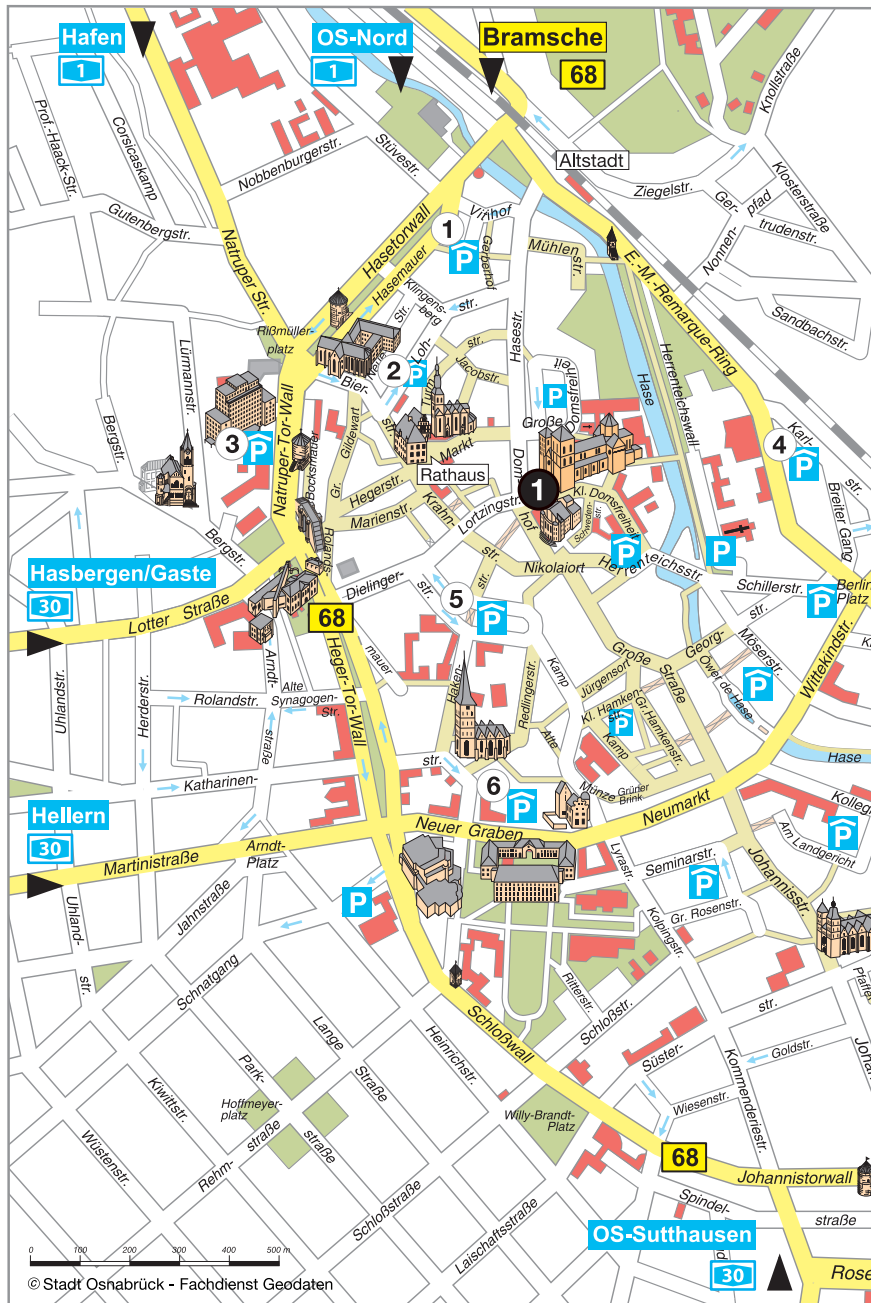

Anfahrtsskizze

1 Dom St. Petrus

Parkgaragen

- 1 Vitihof
- 2 Altstadt
- 3 Stadthaus
- 4 Karlstr.
- 5 Nikolaizentrum
- 6 Ledenhof